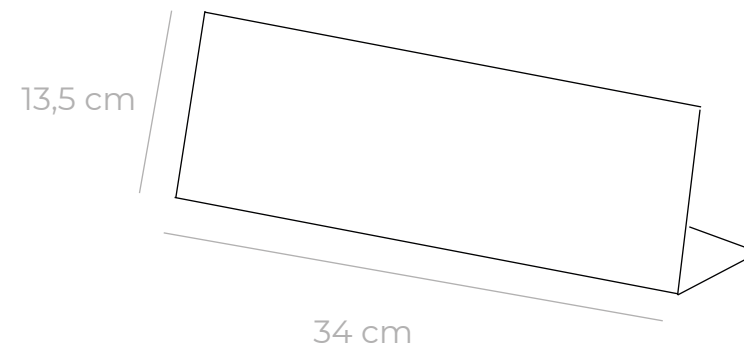

Expositores con ruedas y desmontables.
Disponible en dos medidas, formato
pequeño de hasta ocho referencias y el
tamaño más grande, de doce referencias.

31 cm

55 cm

40,5 cm

200 cm

Expositor de escaparate

Expositor de cartón completamente desmontable. Para exponer productos destacados en escaparates y/o escritorios.

Poster de Pared

Póster de tamaño grande para colgar en superficies lisas.

50 cm

70cm

Display Grande

Display de tamaño grande para exponer en escaparates, mesas, estanterías...

Display Pequeño

Display de tamaño pequeño para exponer en escaparates, mesas, estanterías...