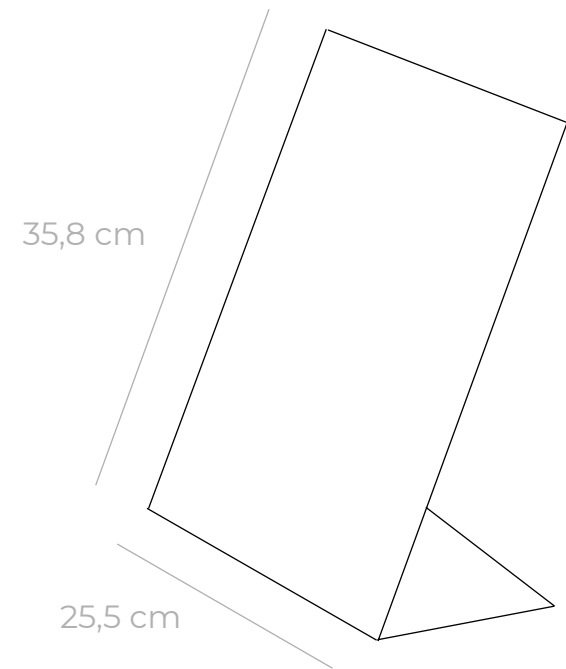

Expositores con ruedas y desmontables.
Disponible en dos medidas, formato
pequeño de hasta ocho referencias y el
tamaño más grande, de doce referencias.

31 cm

55 cm

40,5 cm

200 cm

Expositor de escaparate

Expositor de cartón completamente desmontable. Para exponer productos destacados en escaparates y/o escritorios.

Poster de Pared

Póster de tamaño grande para colgar en superficies lisas.

50 cm

70cm

Display Grande

Display de tamaño grande para exponer en escaparates, mesas, estanterías...

Display Pequeño

Display de tamaño pequeño para exponer en escaparates, mesas, estanterías...