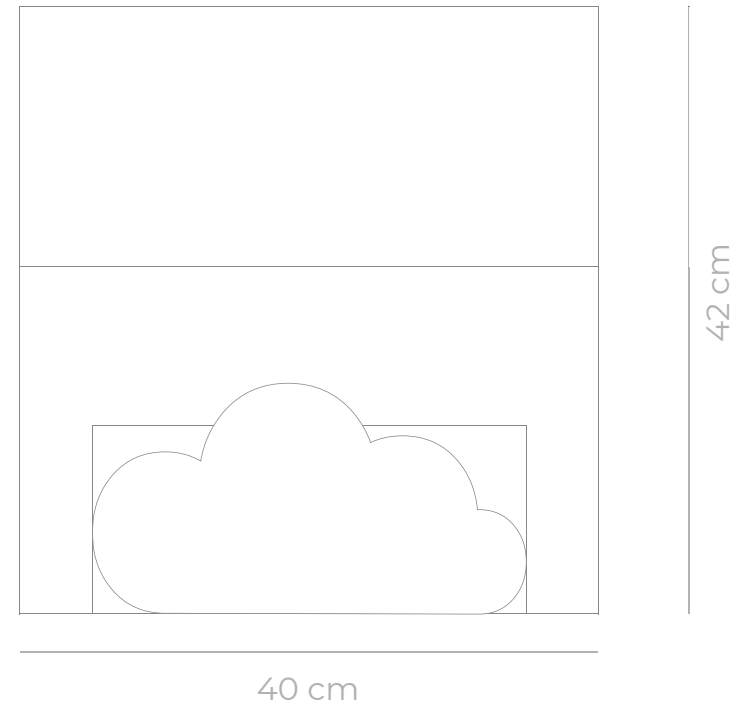

Expositores con ruedas y desmontables.
Disponible en dos medidas, formato
pequeño de hasta ocho referencias y el
tamaño más grande, de doce referencias.

31 cm

55 cm

40,5 cm

200 cm

Expositor de escaparate

Expositor de cartón completamente desmontable. Para exponer productos destacados en escaparates y/o escritorios.

Poster de Pared

Póster de tamaño grande para colgar en superficies lisas.

50 cm

70cm

Display Grande

Display de tamaño grande para exponer en escaparates, mesas, estanterías...

Display Pequeño

Display de tamaño pequeño para exponer en escaparates, mesas, estanterías...